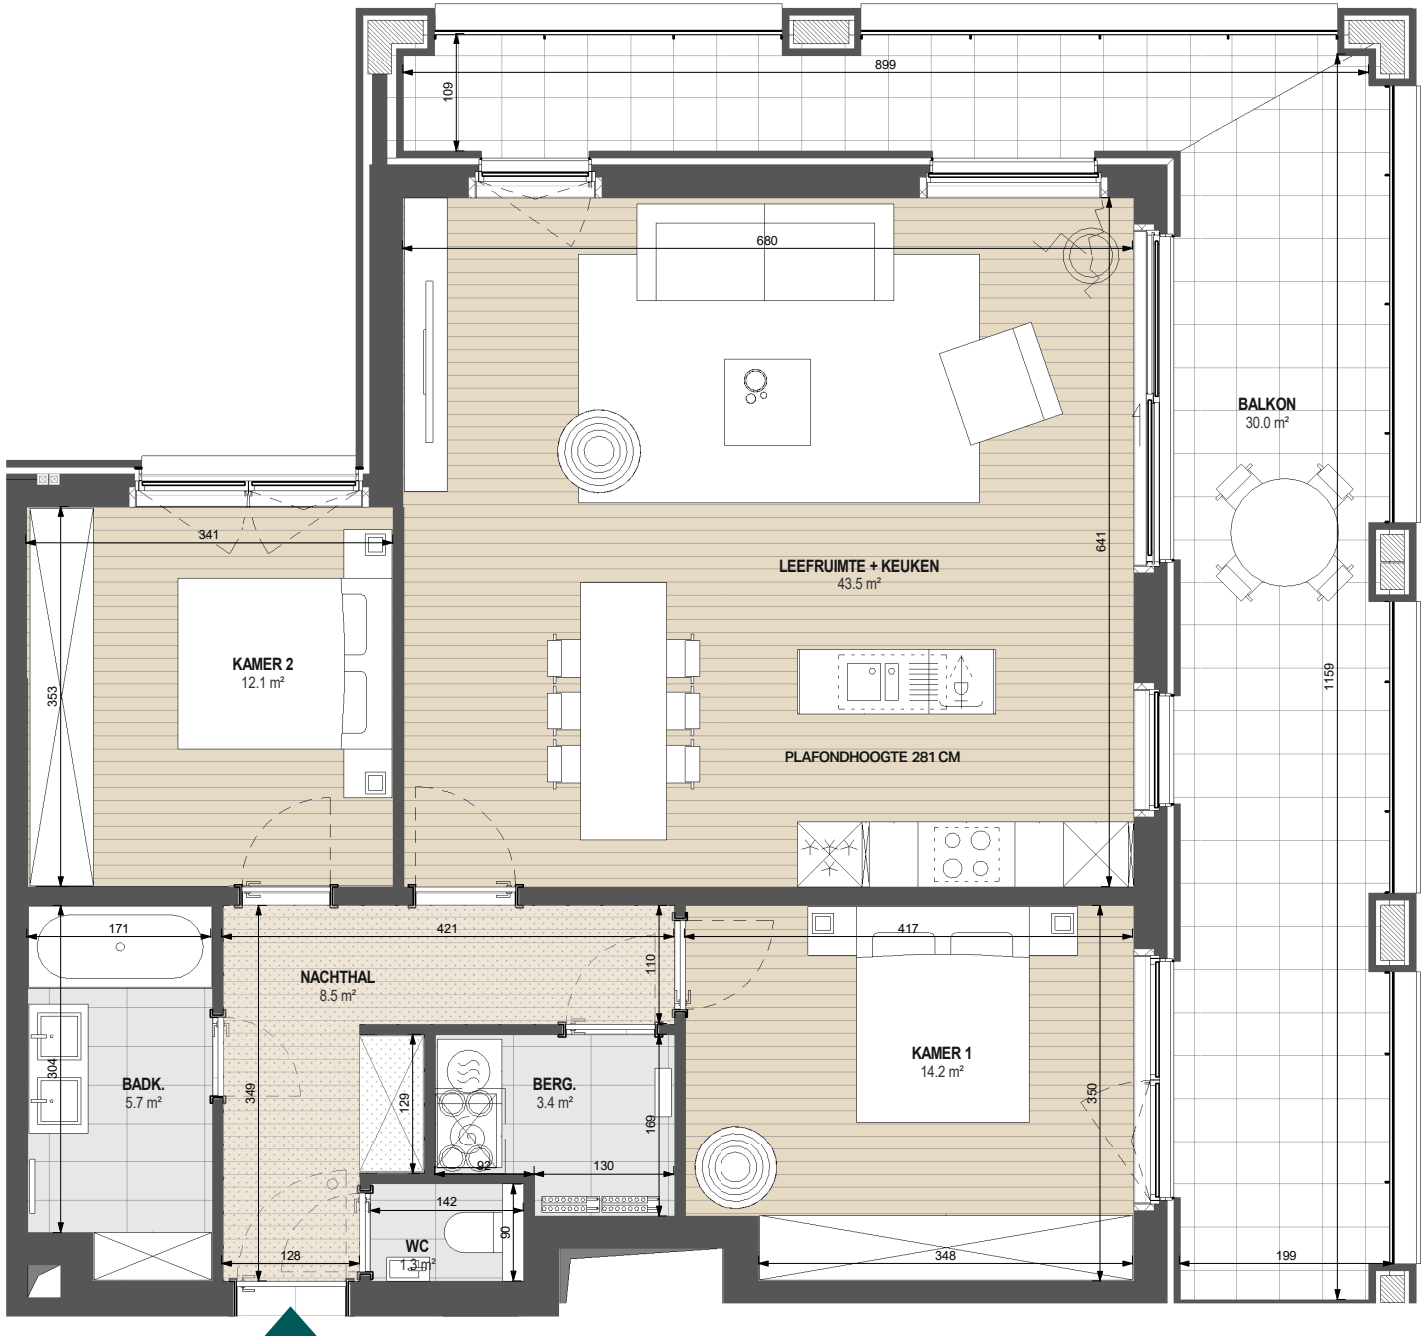

INDELINGSPLAN  
UNIT B24

OPPERVLAKTE 108 m<sup>2</sup>  
TERRAS 30 m<sup>2</sup>

- VERLAAGD PLAFOND
- EXTRA HOOG PLAFOND VAN 281 CM

Dit verkoopplan is indicatief. Er kunnen geen rechten ontleend worden aan de tekening. Wijzigingen tijdens de uitvoering zijn mogelijk. Alle maten en oppervlaktes op de tekeningen zijn indicatief. Elk verschil, in meer of min, zal een verlies of winst zijn voor de kopers zonder een prijsverandering. Alle meubilair en toebehoren zijn illustratief en maken geen deel uit van de verkoopovereenkomst. De plannen van de keukens zijn eveneens louter informatief.